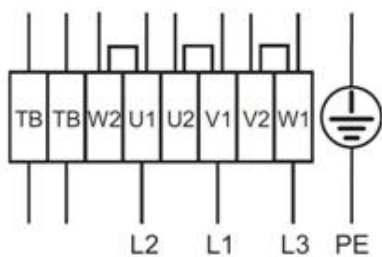

Výkon

Krivky

Vzduchový výkon a tlak

	Pracovný bod						
	Q [m³/h]	Ps [Pa]	P [W]	n [min ⁻¹]	I [A]	SFP [kW/m³/s]	U [V]
Max. účinnosť	▲ 2190	▲ 85.5	▲ 181	1397	0.39	0.298	400

Akustické dáta

Hladina akust. výkonu	63	125	250	500	1k	2k	4k	8k	Celk
Sanie dB(A)	49	53	54	61	64	65	60	53	69
Výtlak dB(A)	48	52	55	62	64	65	60	51	70

Rozmery

	□A	B	B1	B2	B3	B4	ØD1	ØD4	□L
AW 350DV	435	68	119	12	182	22	388	9	485
AW 350E4	435	68	132	12	173	49	390	9	485

A = Smer prúdenia vzduchu

El. zapojenie

Vysoké otáčky
Zapojenie Δ

Nízke otáčky
Zapojenie Y