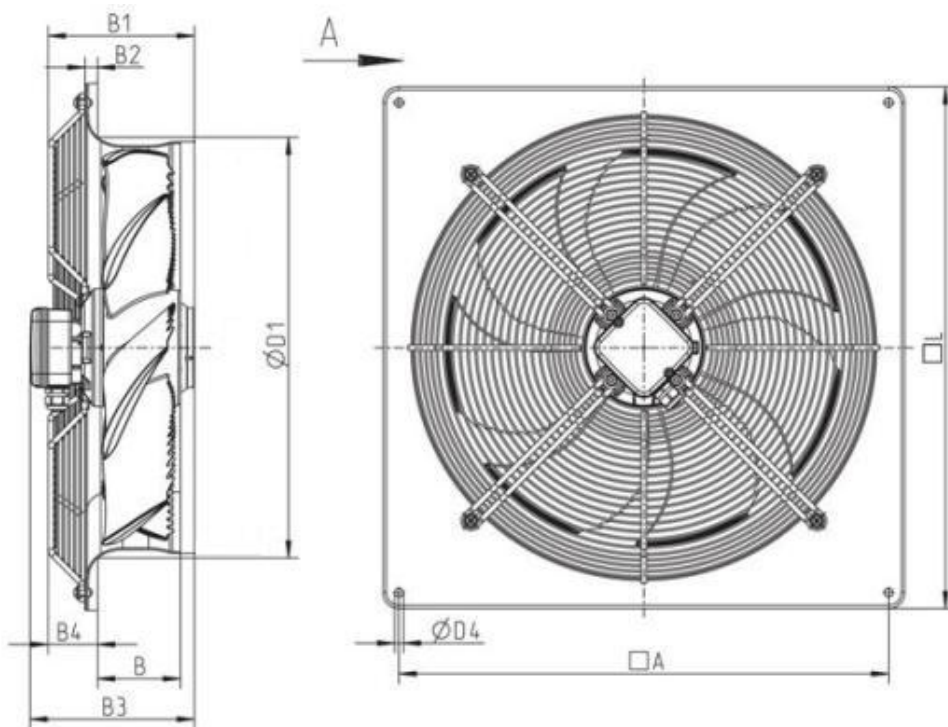

Rozmery

	□A	B	B1	B2	B3	B4	ØD1	ØD4	□L
AW 350DV	435	68	119	12	182	22	388	9	485
AW 350E4	435	68	132	12	173	49	390	9	485

A = Smer prúdenia vzduchu

El. zapojenie

Vysoké otáčky
Zapojenie Δ

Nízke otáčky
Zapojenie Y