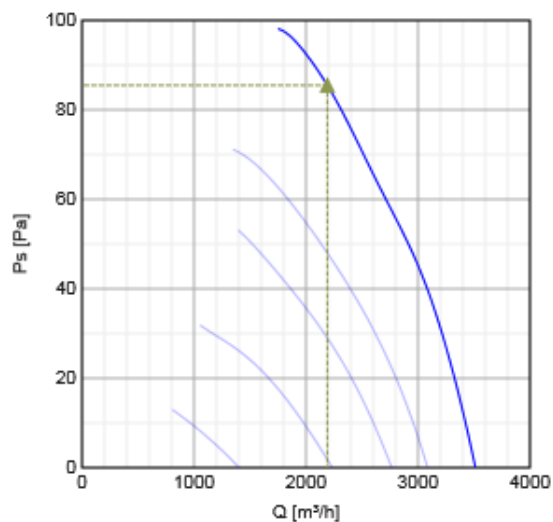

Vzduchový výkon a tlak

	Pracovný bod						
	Q [m³/h]	Ps [Pa]	P [W]	n [min⁻¹]	I [A]	SFP [kW/m³/s]	U [V]
Max. účinnosť	▲ 2190	▲ 85.5	▲ 181	1397	0.39	0.298	400

Akustické dáta

Hladina akust. výkonu	63	125	250	500	1k	2k	4k	8k	Celk
Sanie dB(A)	49	53	54	61	64	65	60	53	69
Výtlak dB(A)	48	52	55	62	64	65	60	51	70

Rozmery