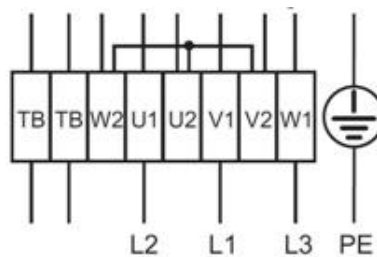

Výkon

Krivky

Vzduchový výkon a tlak

	Pracovný bod						
	Q [m³/h]	Ps [Pa]	P [W]	n [min ⁻¹]	I [A]	SFP [kW/m³/s]	U [V]
Max. účinnosť	▲ 2190	▲ 85.5	▲ 181	1397	0.39	0.298	400

Akustické dáta

Hladina akust. výkonu	63	125	250	500	1k	2k	4k	8k	Celk
Sanie dB(A)	49	53	54	61	64	65	60	53	69
Výtlak dB(A)	48	52	55	62	64	65	60	51	70

Rozmery

	□A	B	B1	B2	B3	B4	ØD1	ØD4	□L
AW 350DV	435	68	119	12	182	22	388	9	485
AW 350E4	435	68	132	12	173	49	390	9	485

A = Smer prúdenia vzduchu

El. zapojenie

Vysoké otáčky
Zapojenie Δ

Nízke otáčky
Zapojenie Y