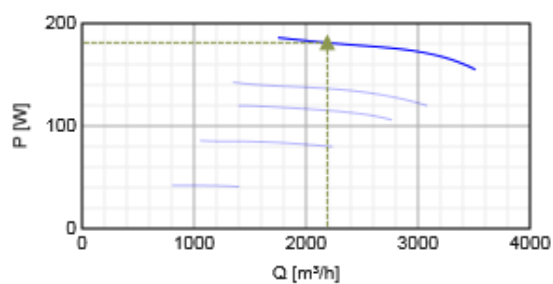

Technické parametre

Napätie	400	V
Frekvencia	50	Hz
Fáza	3	~
Pripojenie	D	
Príkon	190	W
Prúd	0.4	A
Max. vzduchový výkon	3512	m ³ /h
Otáčky obež. kolesa	1390	min ⁻¹
Max. teplota prepravovaného vzduchu	70	°C
Max. teplota preprav. vzduchu pri napäťovej regulácii	70	°C
Hladina akust. tlaku v 1 m	64	dB(A)
Hmotnosť	7.6	kg
Trieda izolácie, motor	F	
Trieda krytia, motor	54	IP

Výkon

Krivky

Vzduchový výkon a tlak

	Pracovný bod						
	Q [m³/h]	Ps [Pa]	P [W]	n [min ⁻¹]	I [A]	SFP [kW/m³/s]	U [V]
Max. účinnosť	▲ 2190	▲ 85.5	▲ 181	1397	0.39	0.298	400

Akustické dáta

Hladina akust. výkonu	63	125	250	500	1k	2k	4k	8k	Celk
Sanie dB(A)	49	53	54	61	64	65	60	53	69
Výtlak dB(A)	48	52	55	62	64	65	60	51	70